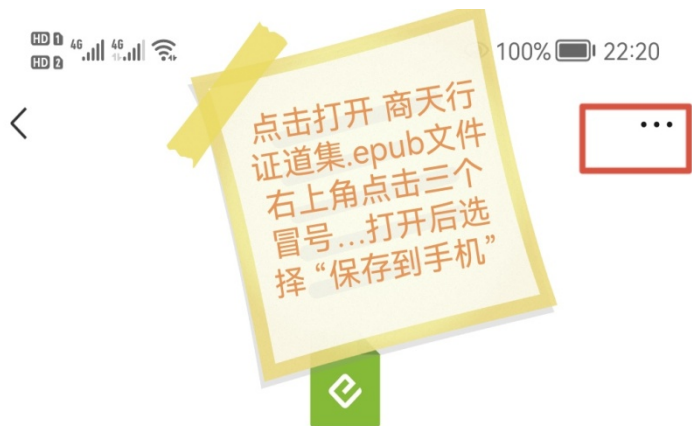

商天行证道集.epub

570.5 KB

商天行证道集.exe

1.6 MB

Message input field

2、然后在微信聊天窗口里点击商天行证道集.epub 电子书，如下图所示操作，将电子书保存到手机：

商天行证道集.epub

文件大小: 570.5KB

用其他应用打开

更多打开方式

3、将电子书保存到手机后，退出微信，然后打开华为手机自带的阅读软件，如下图所示：

4、有些华为手机已安装自带的阅读软件，可按如下图所示直接操作，未安装阅读软件的请跳过忽略这步。

5、进入华为自带的阅读软件以后，右上角选择“导入本地书”，如下图所示：

6、选择“智能导入”，系统会自动搜索到商天行证道集电子书，“方框打勾”选上，然后在左下角选择“加入书架”，如下图所示：（这一步操作时一定要确认电子书已保存到手机）